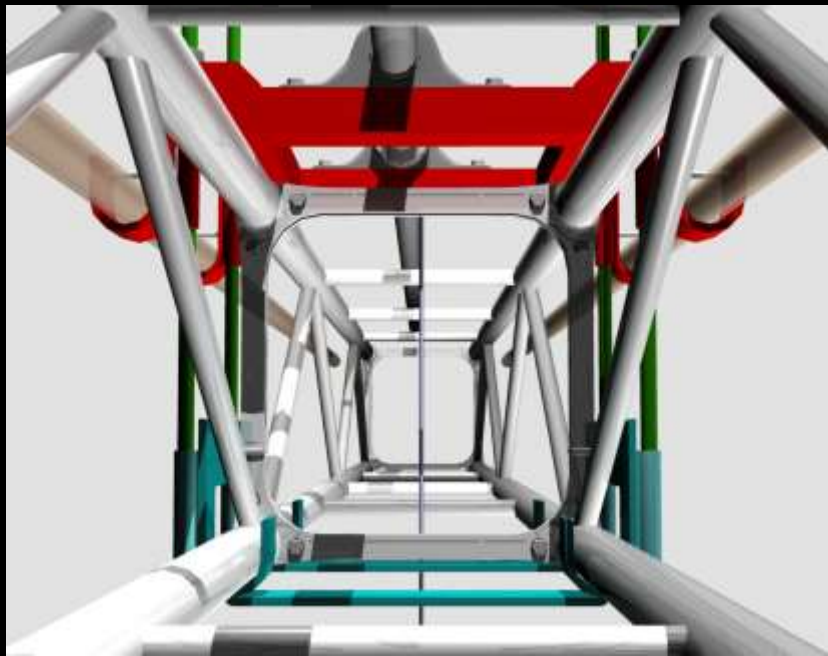

solaris
solarprotection.it

«Oval Lingotto»

responsabile progettazione :Architetto Alessandro Zoppini

FLEXIWALL

La tenda Flexiwall è una tenda divisoria con sistemi automatici scende dal soffitto fino al pavimento dividendo le sale sia otticamente sia acusticamente

FLEXIWALL

L'utilizzo più frequente è la
divisione di spazi sportivi.

Ma si possono utilizzare anche
per dividere padiglioni fieristici

FLEXIWALL

Questa tipologia di tenda viene prodotta su misura e con diversi tessuti per soddisfare appieno le esigenze richieste.

FLEXIWALL

La tecnica di montaggio è supportata da tecnologie intelligenti

SOLARIS

solarprotection.it

La Solaris Tende propone un prodotto fatto su misura, una soluzione diversa per ogni tipo di esigenza. Solaris Tende propone con la stessa accuratezza lo standard come il personalizzato. Si creano soluzioni uniche. L'approccio multidisciplinare richiede la capacità di comprendere i diversi linguaggi tecnici e estetici, valutando fattori oggettivi e soggettivi fra cui le diverse funzionalità degli ambienti oggetto di studio. Si analizza la dinamica luminosa e termica degli ambienti nell'arco della giornata, delle settimane, delle stagioni. Solaris, molto di più di una tenda!