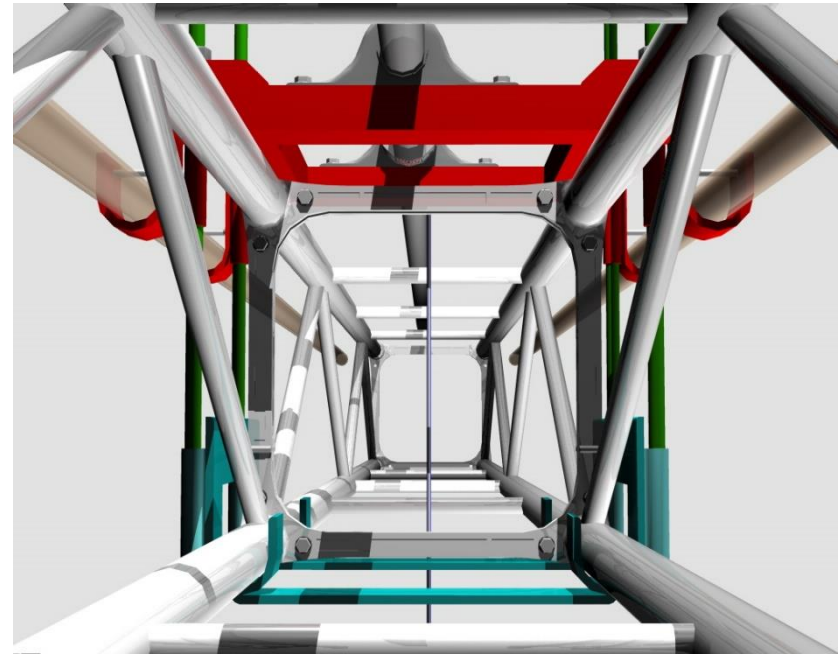

SOLARIS

Flexiwall

«Oval Lingotto»

Responsabile progettazione: Arch. Alessandro Zoppini

La tenda Flexiwall è una tenda divisoria con sistemi automatici. Scende dal soffitto fino al pavimento, dividendo le sale sia otticamente sia acusticamente.

L'utilizzo più frequente è la divisione di spazi sportivi.

Ma si possono utilizzare anche per dividere padiglioni fieristici

Questa tipologia di tenda viene prodotta su misura e con diversi tessuti per soddisfare appieno le esigenze richieste.

La tecnica di montaggio è supportata da tecnologie intelligenti

SOLARIS

La Solaris Tende propone un prodotto fatto su misura, una soluzione diversa per ogni tipo di esigenza. Solaris Tende propone con la stessa accuratezza lo standard come il personalizzato.